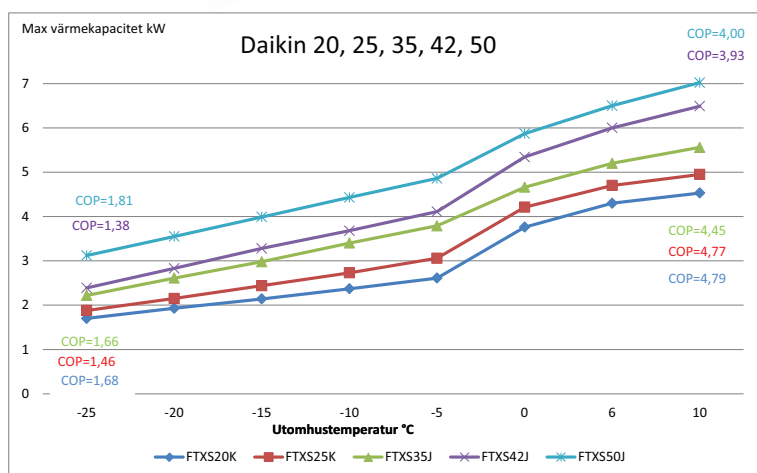

1 kr in - upp till 5 kr tillbaka!

För varje krona du sätter in får du upp till fem kronor tillbaka i form av värme. Besparingen blir lätt att inse. Om du sedan delbetalar ditt system, får du i princip pengar i handen varje månad.

Avancerad luftrening

Inomhusdelen har ett fotokatalytiskt filter med titanapatit som avlägsnar:

- > Pollen, damm, bakterier & virus
- > Formaldehyd
- > Dålig lukt

Bäst när det gäller!

Värmekapacitet och COP angiven med en 20°C inomhustemperatur och vid utomhustemperatur ända ner till -25°C! Tabelldata är angivna med hänsyn tagen till avfostningscykler samt även med en trågvärmare på 124W som aktiveras när utomhustemperaturen understiger -2°C. Driftsområde ner till -30°C.